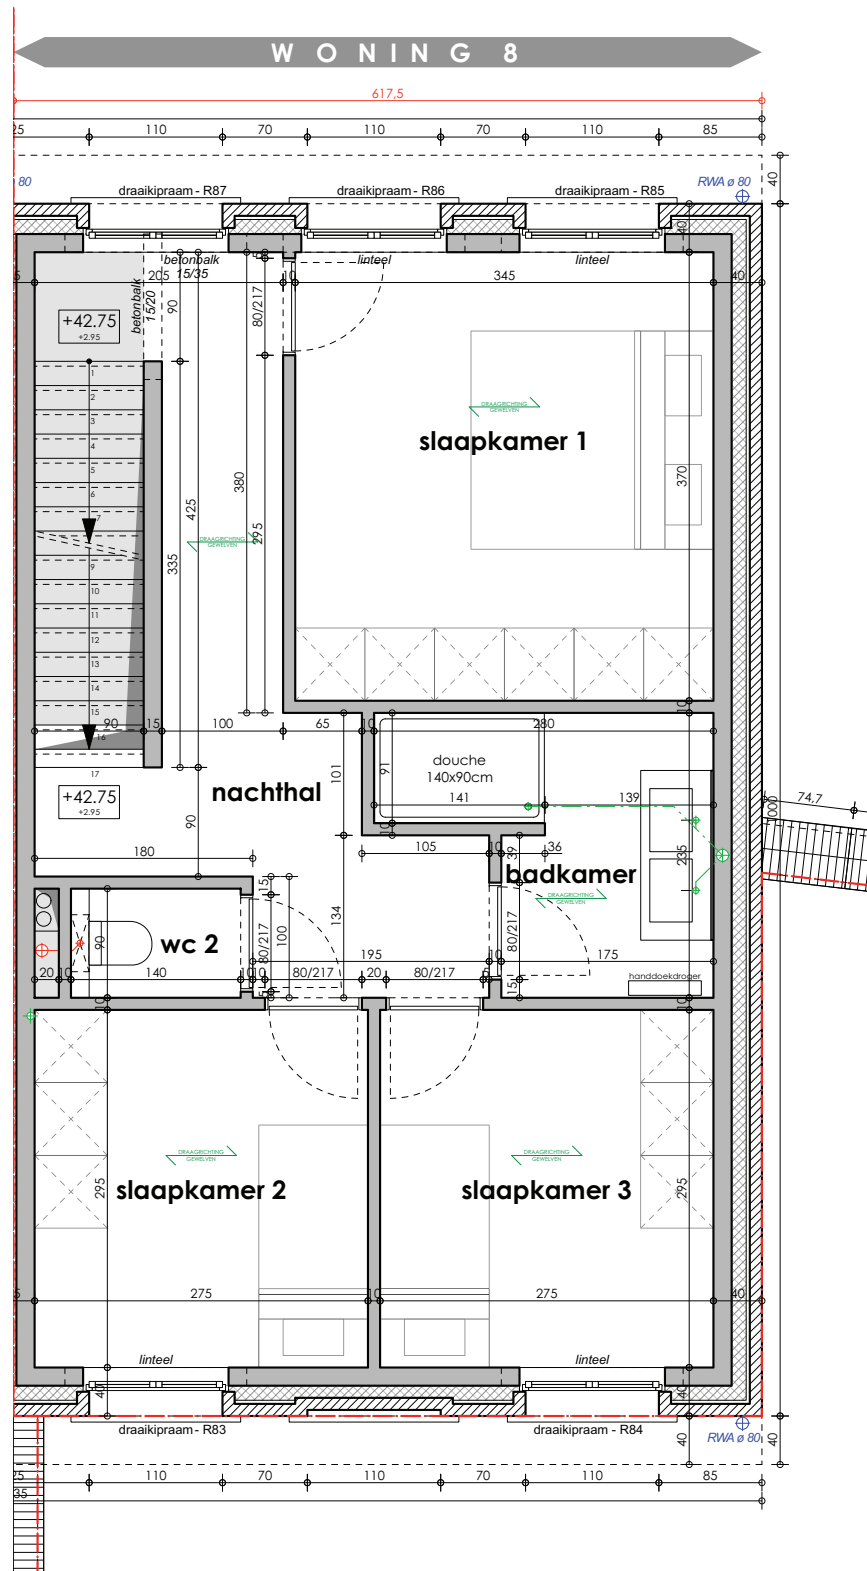

ENTIRUS REALTY

WONING 08

Halfopen woning

4 slaapkamers

Bewoonbaar 162 m²

Grondoppervlakte 138 m²

ENTIRUS REALTY

ENTIRUS REALTY