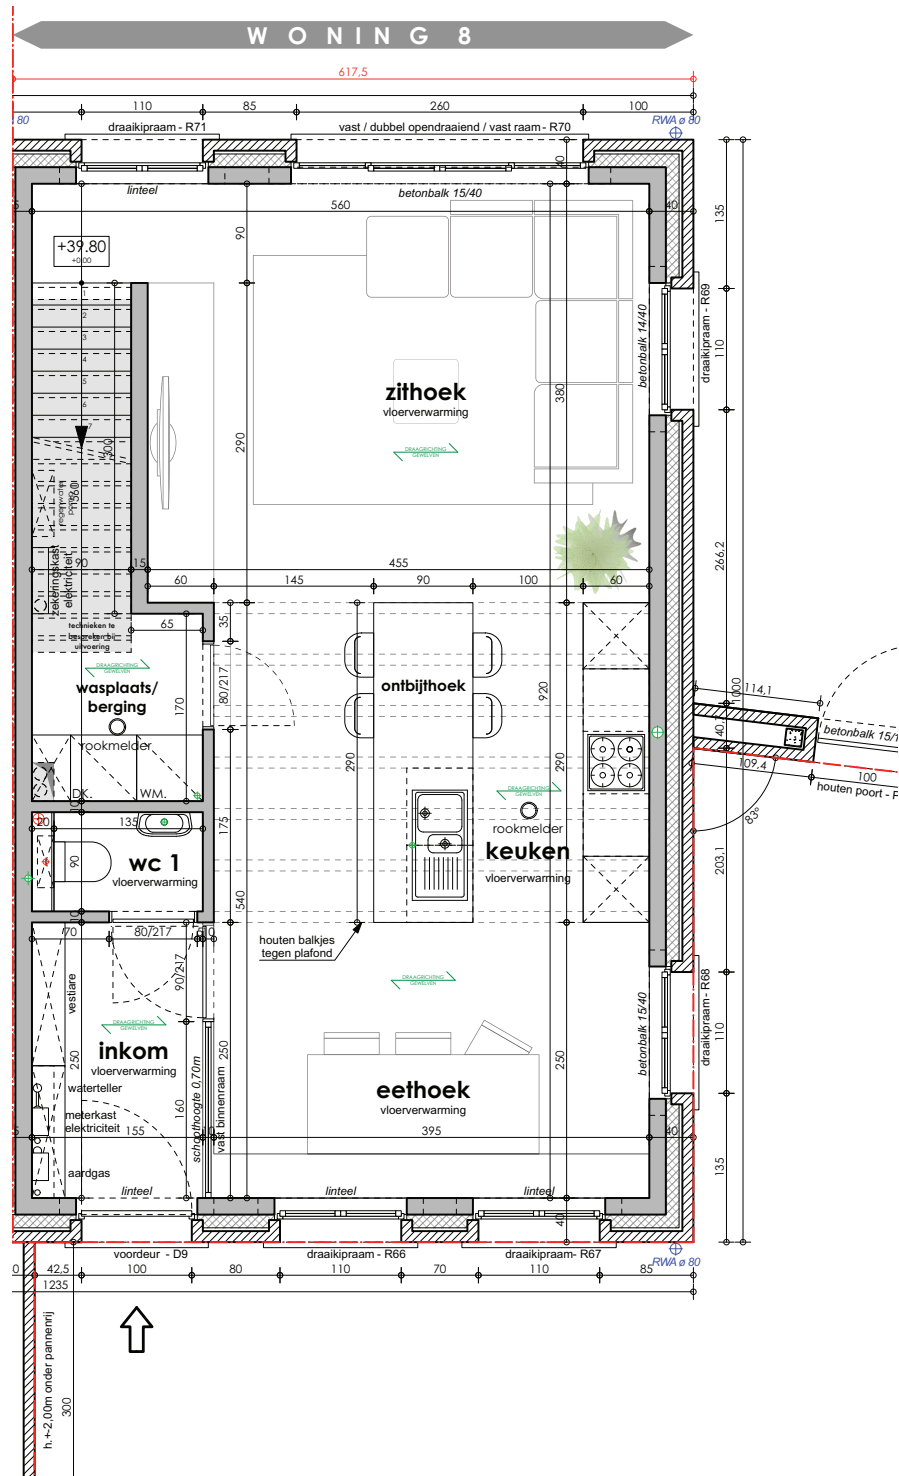

ENTIRUS REALTY

WONING 08

Halfopen woning

4 slaapkamers

Bewoonbaar 162 m²

Grondoppervlakte 138 m²

ENTIRUS REALTY

ENTIRUS REALTY